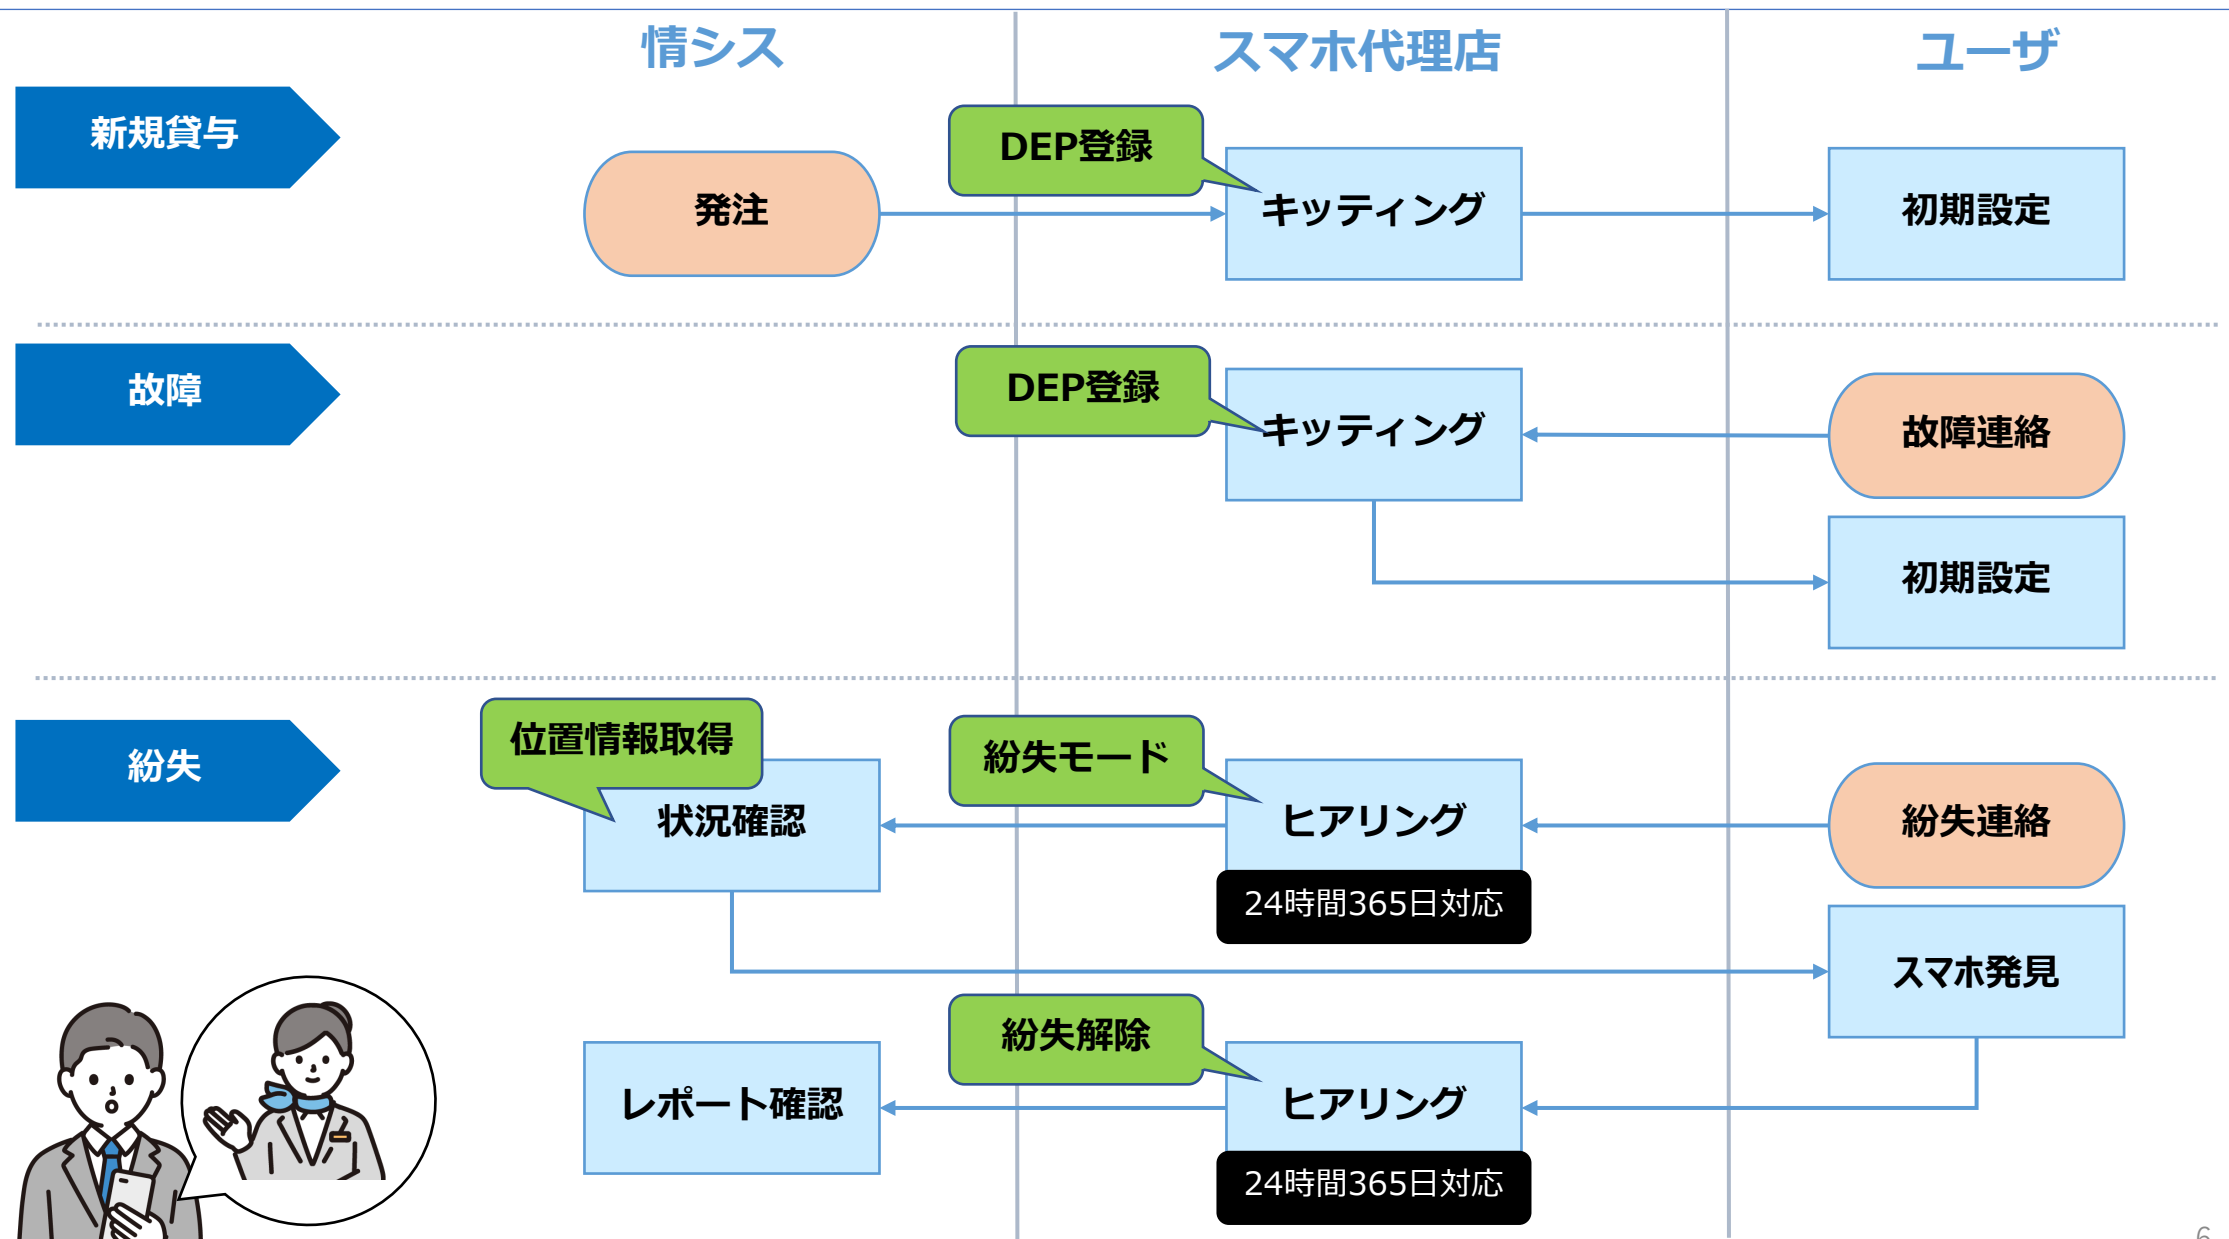

▶ 70台

Web会議用タブレット

▶ 50台

営業用iPhone

台数 900台

機種 iPhone SE3 64GB

用途

営業職：モバイルPCとスマホでテザリングをするため全員に貸与
事務職：出張が多い一部管理部門など希望者に貸与

CLOMO制御

制御	内容
パスコード	数字8桁以上、3世代パスコード禁止
Webクリップ	給与システム、勤怠管理システム、SharePointポータル（社内掲示板）のリンクをホーム画面に表示
アップデート	OSアップデートを90日間遅延させる
アプリ	Apple Store禁止、アプリ内課金禁止、アプリ削除禁止
Wi-Fi	社内アンテナとの接続

営業・棚卸用iPad

台数 70台

機種 iPad（第6世代） 32GB

用途

介護部門の営業が外出先で使用、顧客情報を参照
介護部門のショップスタッフが社内での商品棚卸に使用

CLOMO制御

制御	内容
パスコード	英数字混在 / 6文字以上 / 入力失敗回数10回まで
アップデート	OSアップデートを90日間遅延させる
アプリ	表示アプリを下記に限定 Google Chrome、メール、時計、メモ、マップ、カメラ、写真、CLOMO Agent
使用時間	8時～19時のみ使用可
Wi-Fi	社内アンテナ・会社貸与のポケットwifi以外との通信不可
その他	画面キャプチャ・AirDrop不可・デバイスの初期化禁止

Web会議用タブレット

台数 50台

機種 Surface Pro 7 (Windows10)

用途

Web会議用 (社内回線ひっ迫回避のため社外NW接続)
2020年コロナ拡大当時、各拠点・部署に1台ずつ貸与

CLOMO制御

制御	内容
-	特になし

- 万が一デバイスが持ち出された場合の情報漏えいリスクが怖い…
- 不要なアプリがインストールされていないか定期監視したい…